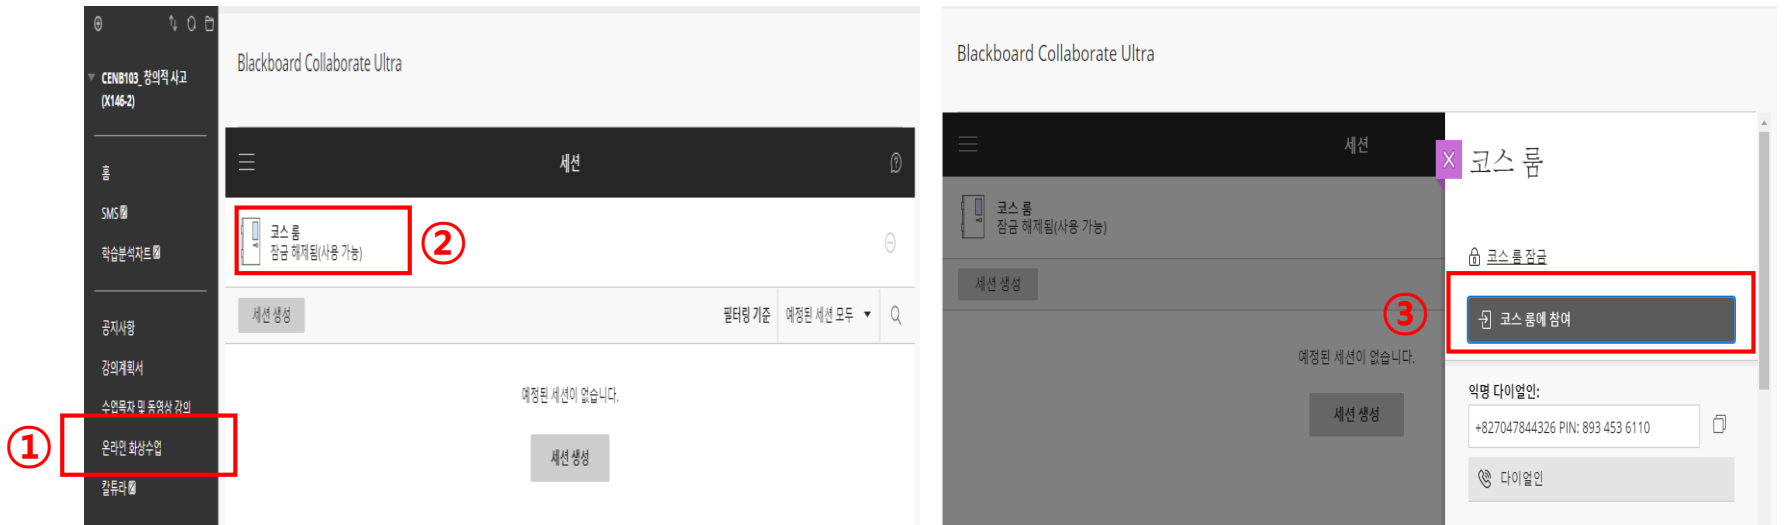

원격(비대면)수업 학습을 위한 필수 체크 사항

1. 원격(비대면)수업 수강 - 실시간 화상 수업(Collaborate Ultra)

1. 실시간 화상 수업 진행 교과목인 경우 온라인 화상수업 메뉴(Collaborate Ultra) 선택
2. 정해진 일정에 따라(공지 확인) 코스룸 입장
3. 온라인 화상 수업의 **참여, 학습, 출석 인정 방법**은 교수님의 권한이기 때문에 과목마다 다를 수 있으므로 **반드시 확인** 필요