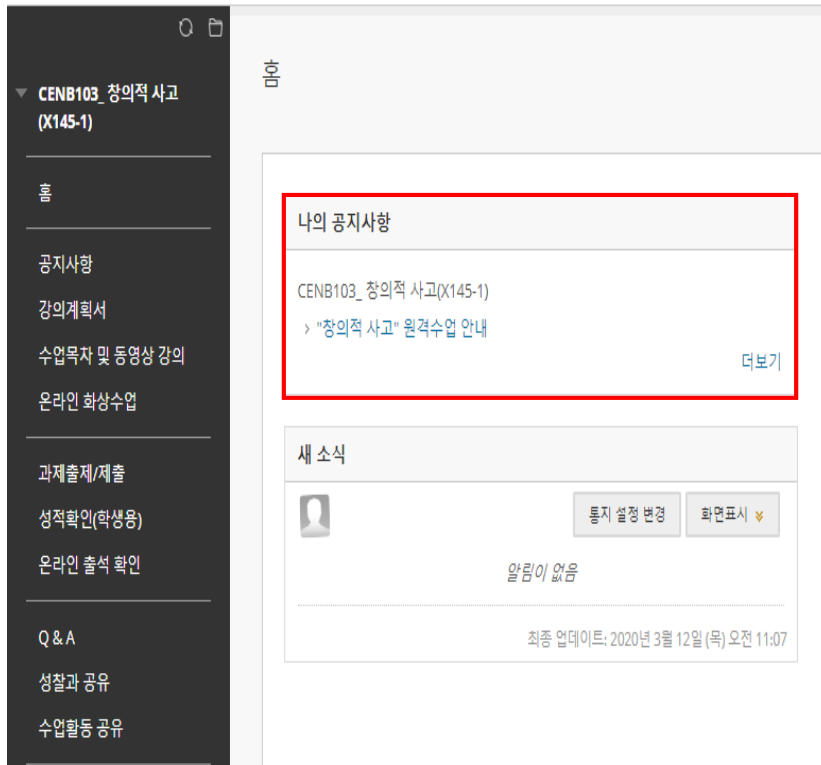

원격(비대면)수업 학습을 위한 필수 체크 사항

2. 원격(비대면)수업 출석 확인

1. 공지사항 확인 : 원격(비대면)수업 관련 교수님의 공지 확인 필수
2. **교과목별로 원격(비대면)수업 방법 및 학습 방법, 기간, 출석 인정 방법에 대한 안내가 되어 있으므로 반드시 확인**
3. 출석 인정 방법 : 동영상 시청, 과제 제출, 퀴즈 참여 등