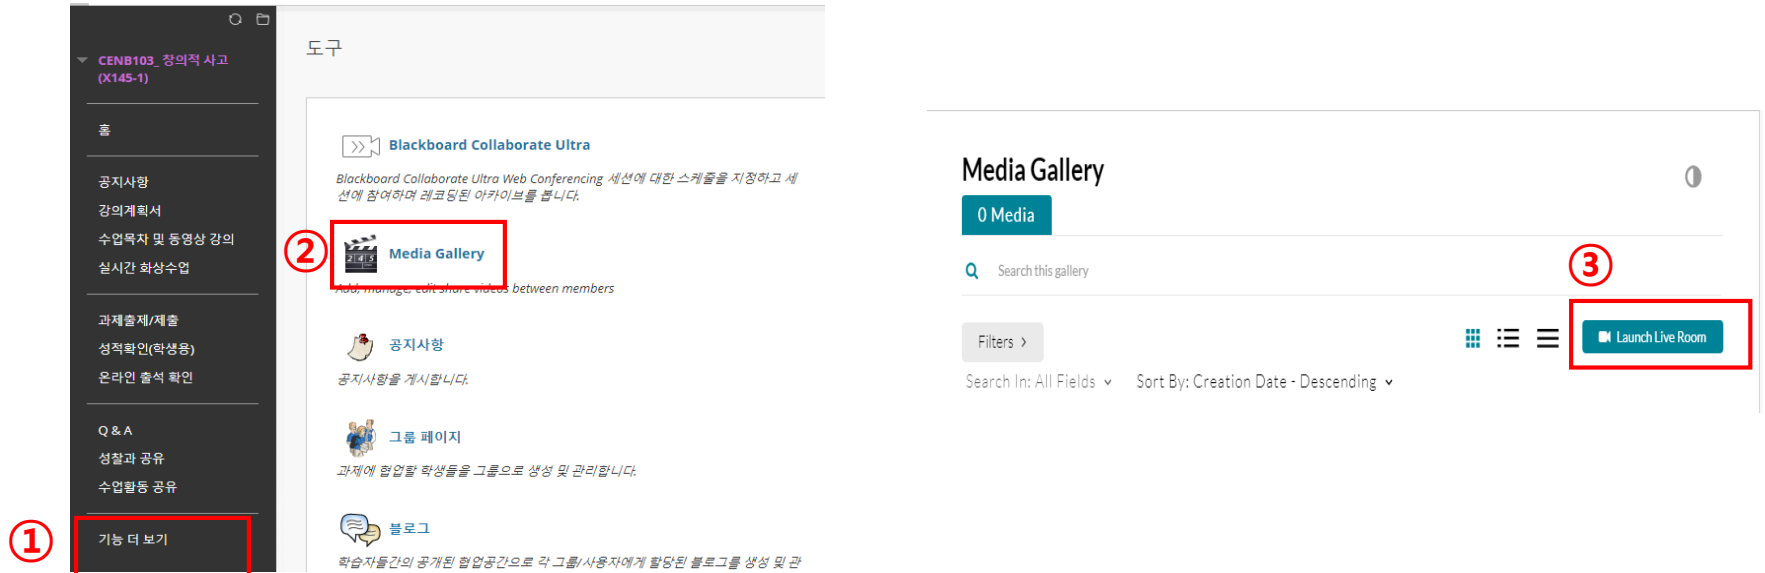

원격(비대면)수업 학습을 위한 필수 체크 사항

1. 원격(비대면)수업 수강 - 실시간 화상 수업(Kaltura Live Room)

1. 실시간 화상 수업 진행 교과목(Kaltura Live Room)인 경우 [기능 더 보기] 메뉴 선택
2. 도구 중 Media Gallery 선택 → Launch Live Room 클릭
3. 교수님께서 URL 제공하는 경우 **URL로 바로 접속 가능**
4. 실시간 화상 수업의 **참여, 학습, 출석 인정 방법**은 교수님의 권한이기 때문에 과목마다 다를 수 있으므로 **반드시 확인** 필요