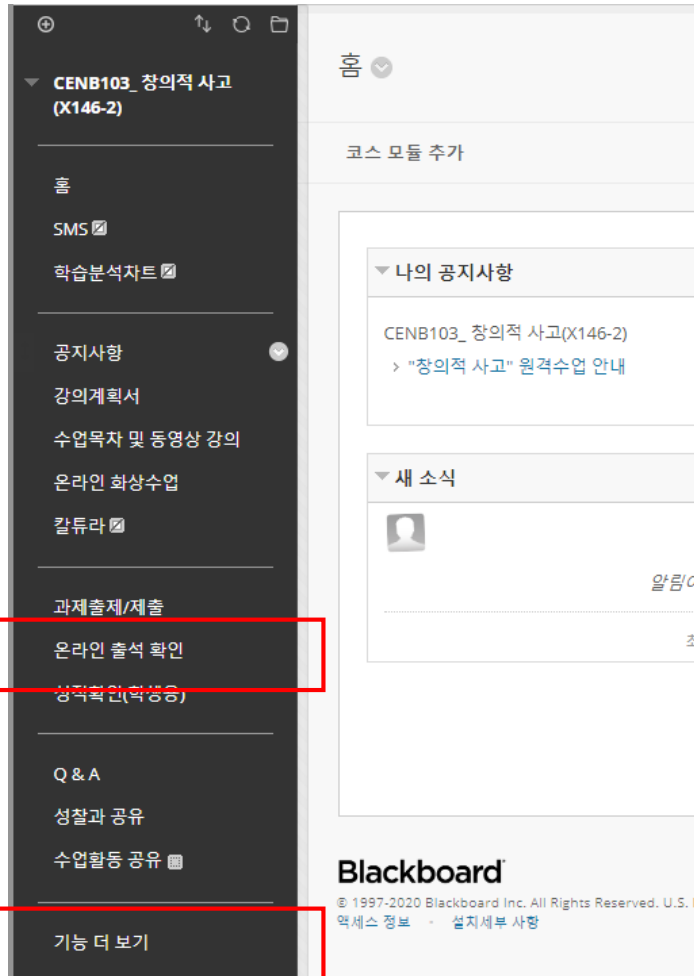

원격(비대면)수업 학습을 위한 필수 체크 사항

2. 원격(비대면)수업 출석 확인 - 온라인 동영상 수강 확인

1. 동영상 시청 후 **온라인 출석 확인** → 동영상 시청 기록 확인
2. 교과목 담당 교수님이 별도의 온라인 출석 확인 메뉴를 설정하지 않은 경우 **기능 더 보기**를 통해 동영상 시청 기록 확인 가능